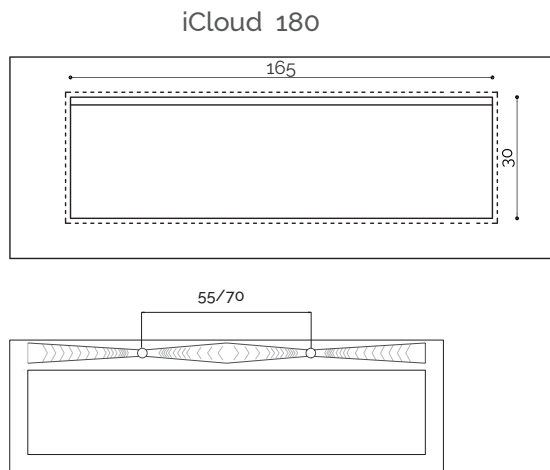

DuPont™ Corian®

iCloud è la soluzione d'arredo contemporanea che interpreta al meglio le forme monolitiche del Corian® DuPont™. Il blocco è composto dal top con vasca integrata munito di fondo a scivolo: la fessura convoglia l'acqua verso una piletta di scarico nascosta.

Disponibile con e senza predisposizione per foro miscelatore. Disponibile anche in versione predisposta per miscelatore da piano

versione integrata al top H2.4

disegno tecnico | top + lavabo a scivolo fisso

H150 cm fino a L1200
 per L>1200 H200cm

SCHEMA ESEMPLIFICATIVO DI SCARICO
 Il passo fra due o più sifoni può essere personalizzato
 a seconda della posizione del punto acqua