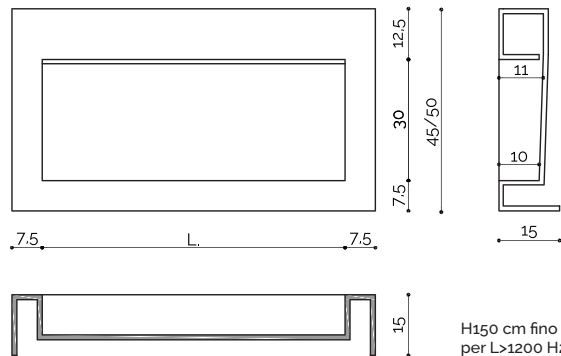

Disponibile con e senza predisposizione per foro miscelatore. Disponibile anche in versione predisposta per miscelatore da piano

versione integrata al top H2.4

disegno tecnico | top + lavabo a scivolo fisso

H150 cm fino a L1200
 per L>1200 H200cm

SCHEMA ESEMPLIFICATIVO DI SCARICO
 Il passo fra due o più sifoni può essere personalizzato
 a seconda della posizione del punto acqua