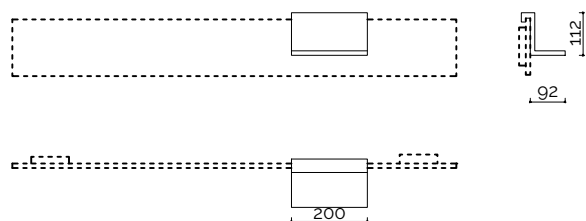

# ICONS | fun<sub>15</sub>&funny

Disponibilità:

**FASCIA 5**  
**FASCIA 6**  
**FASCIA DECO**

Sistema schienale a corredo di top, per installazione a parete e a completamento dei freestanding e dello specchio J4H. Realizzato in Corian® DuPont™ permette l'integrazione di mensole in corian scorrevoli porta oggetti.

## disegno tecnico

Da parete e da appoggio su top  
Nella versione da appoggio, disponibile con led integrato  
Nella versione da appoggio, disponibile con foro miscelatore