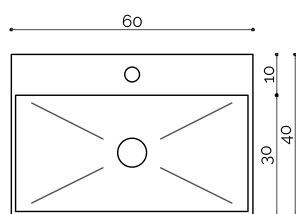

Lavabo a libera installazione, in Corian® DuPont™, dotato di piletta push-pull in finitura Corian® in tinta. Disponibile per installazione ad isola o a parete.

Elemento con cestone apertura push & pull

disegno tecnico

versione scarico a parete

Nota: può essere fissato direttamente a pavimento o tramite la basetta di fissaggio in dotazione (+ 1 cm)