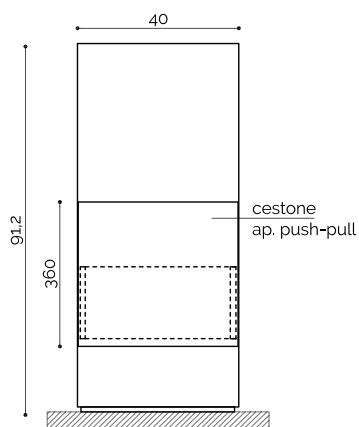

Lavabo a libera installazione, in Corian® DuPont™, dotato di piletta push-pull in finitura Corian® in tinta. Disponibile per installazione ad isola o a parete.

Elemento con cestone apertura push & pull

disegno tecnico

versione scarico a parete

Nota: può essere fissato direttamente a pavimento o tramite la basetta di fissaggio in dotazione (+ 1 cm)