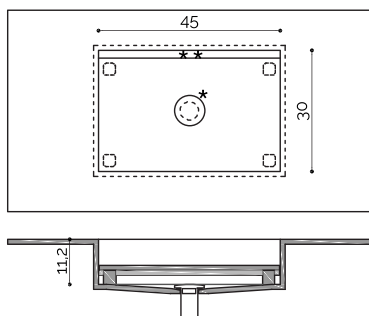

# LAVABI INTEGRATI

DuPont™ Corian®

*acquarossa*

top con LAVABI integrati per base lavabo |  
**kube45slide**

DuPont™ Corian®

L'accessorio slide, è un vassoio inclinato ed asportabile, realizzato interamente in Corian® DuPont™. Può essere abbinato ai lavabi kube e rounded per ottenere l'effetto di un lavabo a scarico libero, al contempo conserva la fruibilità nell'utilizzo della piletta già dotata di corpi-piletta in finitura corian®. Questo modello è disponibile nella versione integrata o soprapiano.

versione integrata al top H2.4

disegno tecnico | versione integrata al top

slide 45

- \*piletta ap. push  
copri-piletta in tinta di serie
- \* \*troppopieno sempre incluso

Nota: foro consigliato Ø 45mm

Questo lavabo è disponibile anche per top H1,2 e H5