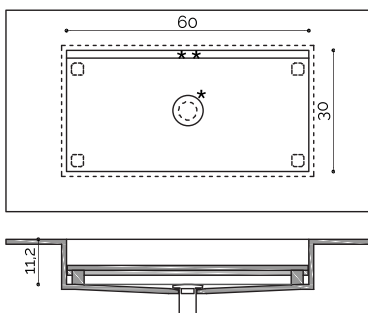

DuPont™ Corian®

L'accessorio slide, è un vassoio inclinato ed asportabile, realizzato interamente in Corian® DuPont™. Può essere abbinato ai lavabi kube e rounded per ottenere l'effetto di un lavabo a scarico libero, al contempo conserva la fruibilità nell'utilizzo della piletta già dotata di corpi-piletta in finitura corian®. Questo modello è disponibile nella versione integrata o sopra piano.

versione integrata al top H2.4

disegno tecnico | versione integrata al top

slide 60

- ★ piletta ap. push
copri-piletta in tinta di serie
- ★ ★ troppopieno sempre incluso

Nota: foro consigliato Ø 45mm

Questo lavabo è disponibile anche per top H1,2 e H5