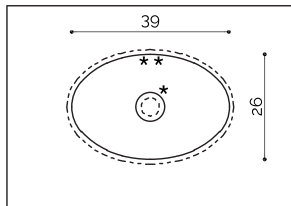

Questa serie di lavabi dalle forme morbide, è realizzata mediante termoformatura delle lastre Corian® DuPont™. Questi modelli sono dotati di piletta ispezionabile di forma circolare con copri piletta in finitura Corian® in tinta. Tutti i modelli possono essere integrati al top o installati in appoggio. L'integrazione permette di realizzare soluzioni monocromatiche o bicromatiche. Tutte le ciotole della collezione Acquapazza sono disponibili solo nelle dimensioni indicate e non sono personalizzabili.

versione integrata al top H2.4

disegno tecnico | versione integrata al top

peanut

- *piletta ap, push
copri-piletta in tinta di serie
- * *troppopieno sempre incluso

Questo lavabo è disponibile anche per top H1,2 e H5