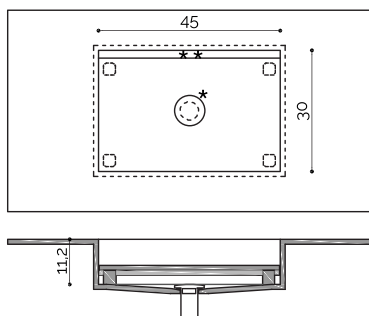

# LAVABI INTEGRATI

DuPont™ Corian®

*acquarossa*

top con LAVABI integrati per base lavabo |  
**rounded45slide**

DuPont™ Corian®

Il lavabo Rounded, realizzato interamente in Corian® DuPont™, è caratterizzato da pareti interne raccordate (no spigolo vivo) e fondo termoformato con una leggera pendenza verso lo scarico. Assicura la massima performance in termini di igienicità. La piletta ispezionabile di forma circolare è dotata di copri piletta in finitura Corian® in tinta. Questo modello è disponibile in due versioni: integrato al top o installato in appoggio. Disponibile in bicolore per la versione sopra piano. Disponibile anche nella versione slide.

versione integrata al top H2.4

disegno tecnico | versione integrata al top

slide 45

- \*piletta ap. push  
copri-piletta in tinta di serie
- \* \*troppopieno sempre incluso

Nota: foro consigliato Ø 45mm

Questo lavabo è disponibile anche per top H1,2 e H5