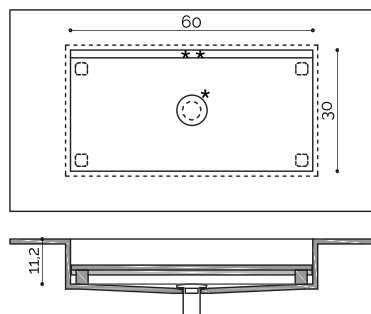

DuPont™ Corian®

Il lavabo Rounded, realizzato interamente in Corian® DuPont™, è caratterizzato da pareti interne raccordate (no spigolo vivo) e fondo termoformato con una leggera pendenza verso lo scarico. Assicura la massima performance in termini di igienicità. La piletta ispezionabile di forma circolare è dotata di copri piletta in finitura Corian® in tinta. Questo modello è disponibile in due versioni: integrato al top o installato in appoggio. Disponibile in bicolor per la versione sopra piano. Disponibile anche nella versione slide.

versione integrata al top H2.4

disegno tecnico | versione integrata al top

slide 60

- ★ piletta ap. push
copri-piletta in tinta di serie
- ★ ★ troppopieno sempre incluso

Nota: foro consigliato Ø 45mm

Questo lavabo è disponibile anche per top H1,2 e H5