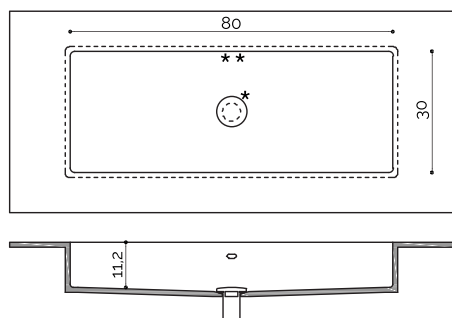

DuPont™ Corian®

Il lavabo Rounded, realizzato interamente in Corian® DuPont™, è caratterizzato da pareti interne raccordate (no spigolo vivo) e fondo termoformato con una leggera pendenza verso lo scarico.
 Assicura la massima performance in termini di igienicità. La piletta ispezionabile di forma circolare è dotata di copri piletta in finitura Corian® in tinta. Questo modello è disponibile in due versioni: integrato al top o installato in appoggio. Disponibile in bicolore per la versione sopra piano. Disponibile anche nella versione slide

versione integrata al top H2.4

disegno tecnico | versione integrata al top

rounded 80

- *piletta ap. push
copri-piletta in tinta di serie
- * *trooppieno sempre incluso

Nota: foro consigliato Ø 45mm

Questo lavabo è disponibile anche per top H1,2 e H5