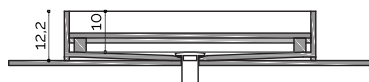

DuPont™ Corian®

L'accessorio slide, è un vassoio inclinato ed asportabile, realizzato interamente in Corian® DuPont™. Può essere abbinato ai lavabi kube e rounded per ottenere l'effetto di un lavabo a scarico libero, al contempo conserva la fruibilità nell'utilizzo della piletta già dotata di corpi-piletta in finitura corian®. Questo modello è disponibile nella versione integrata o sopra piano.

disegno tecnico | versione sopra piano

slide 60

*piiletta ap. push
copri-piletta in tinta di serie

Nota: foro consigliato Ø 50mm