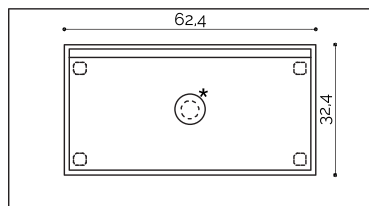

DuPont™ Corian®

L'accessorio slide, è un vassoio inclinato ed asportabile, realizzato interamente in Corian® DuPont™. Può essere abbinato ai lavabi kube e rounded per ottenere l'effetto di un lavabo a scarico libero, al contempo conserva la fruibilità nell'utilizzo della piletta già dotata di corpi-piletta in finitura corian®. Questo modello è disponibile nella versione integrata o sopra piano.

disegno tecnico | versione sopra piano

slide 60

*piiletta ap. push
copri-piletta in tinta di serie

Nota: foro consigliato Ø 50mm