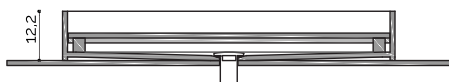

DuPont™ Corian®

L'accessorio slide, è un vassoio inclinato ed asportabile, realizzato interamente in Corian® DuPont™. Può essere abbinato ai lavabi kube e rounded per ottenere l'effetto di un lavabo a scarico libero, al contempo conserva la fruibilità nell'utilizzo della piletta già dotata di corpi-piletta in finitura corian®. Questo modello è disponibile nella versione integrata o sopra piano.

disegno tecnico | versione sopra piano

slide 80

*piletta ap. push
copri-piletta in tinta di serie

Nota: foro consigliato Ø 50mm