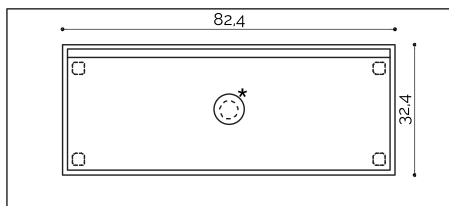

DuPont™ Corian®

L'accessorio slide, è un vassoio inclinato ed asportabile, realizzato interamente in Corian® DuPont™. Può essere abbinato ai lavabi kube e rounded per ottenere l'effetto di un lavabo a scarico libero, al contempo conserva la fruibilità nell'utilizzo della piletta già dotata di corpi-piletta in finitura corian®. Questo modello è disponibile nella versione integrata o sopra piano.

disegno tecnico | versione sopra piano

slide 80

*piletta ap. push
copri-piletta in tinta di serie

Nota: foro consigliato Ø 50mm