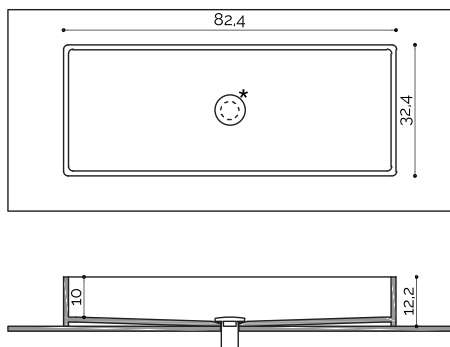

DuPont™ Corian®

Il lavabo Rounded, realizzato interamente in Corian® DuPont™, è caratterizzato da pareti interne raccordate (no spigolo vivo) e fondo termoformato con una leggera pendenza verso lo scarico.
 Assicura la massima performance in termini di igienicità. La piletta ispezionabile di forma circolare è dotata di copri piletta in finitura Corian® in tinta. Questo modello è disponibile in due versioni: integrato al top o installato in appoggio. Disponibile in bicolor per la versione sopra piano. Disponibile anche nella versione slide.

disegno tecnico | versione sopra piano

rounded 80

*piletta ap. push
 copri-piletta in tinta di serie

Nota: foro consigliato Ø 50mm