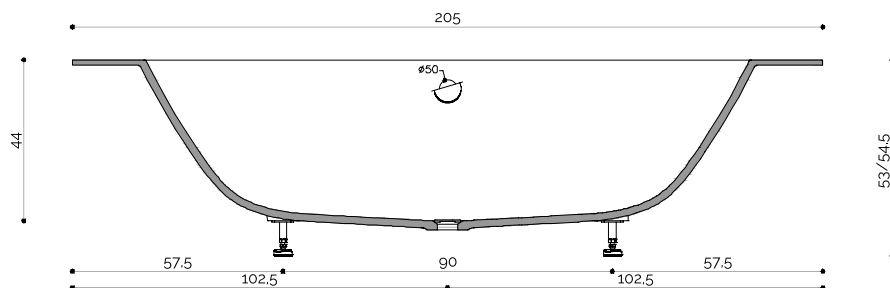

La vasca a stampo realizzata in delight DuPont™ è caratterizzata da una superficie morbida ed una forma accogliente. È dotata di un bordo di larghezza 20 cm che può essere personalizzato.

Per tutte le installazioni è pannellabile nelle seguenti finiture: fascia 6 / fascia Deco / materials o pannello cliente.

dettagli tecnici

pianta

sezioni