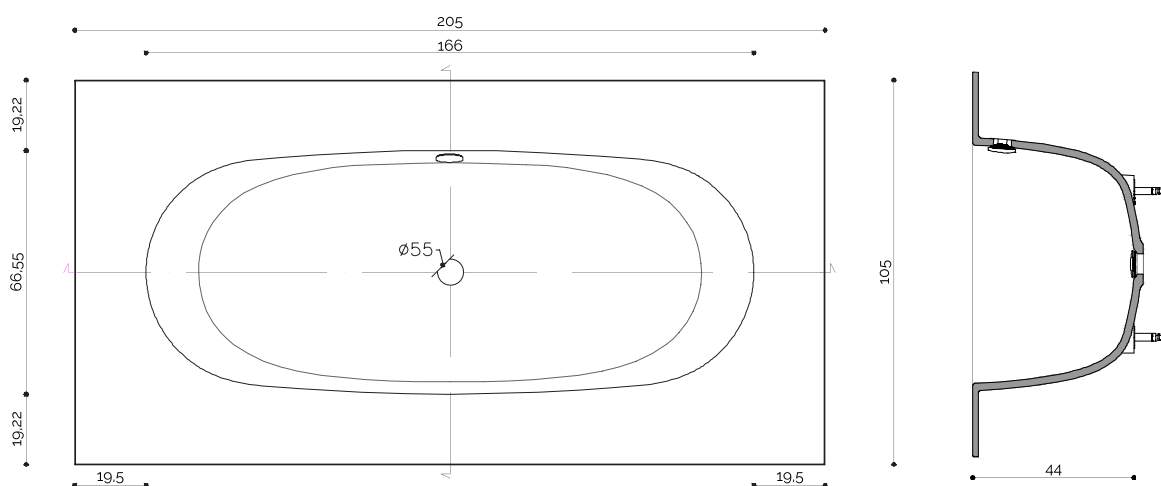

La vasca a stampo realizzata in delight DuPont™ è caratterizzata da una superficie morbida ed una forma accogliente. È dotata di un bordo di larghezza 20 cm che può essere personalizzato.

Per tutte le installazioni è pannellabile nelle seguenti finiture: fascia 6 / fascia Deco / materials o pannello cliente.

dettagli tecnici

pianta