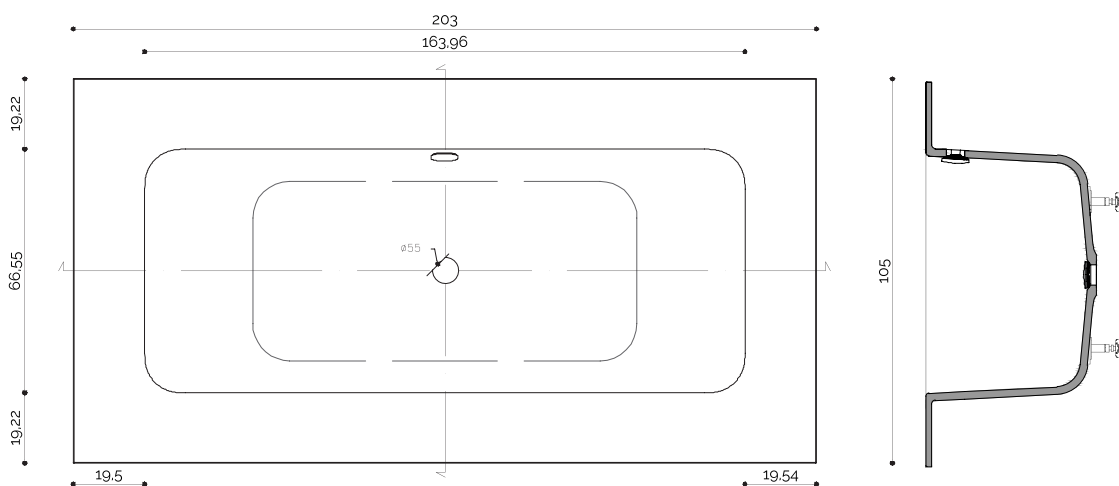

VASCHE | S-r10

DuPont™ Corian®

La vasca a stampo realizzata in delight DuPont™ è caratterizzata da una superficie morbida ed una forma accogliente. È dotata di un bordo di larghezza 20 cm che può essere personalizzato.
 Per tutte le installazioni è pannellabile nelle seguenti finiture: fascia 6 / fascia Deco / materials o pannello cliente.

dettagli tecnici

pianta

sezioni

aquarazza

VASCHE | S-r10

DuPont™ Corian®

acquapazza

VASCHE | S-r10