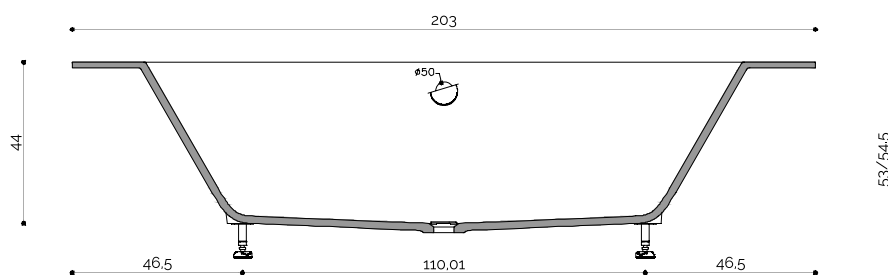

VASCHE | S-r10

DuPont™ Corian®

La vasca a stampo realizzata in delight DuPont™ è caratterizzata da una superficie morbida ed una forma accogliente. È dotata di un bordo di larghezza 20 cm che può essere personalizzato.
 Per tutte le installazioni è pannellabile nelle seguenti finiture: fascia 6 / fascia Deco / materials o pannello cliente.

dettagli tecnici

pianta

sezioni

aquarazza

VASCHE | S-r10

DuPont™ Corian®

acquapazza

VASCHE | S-r10