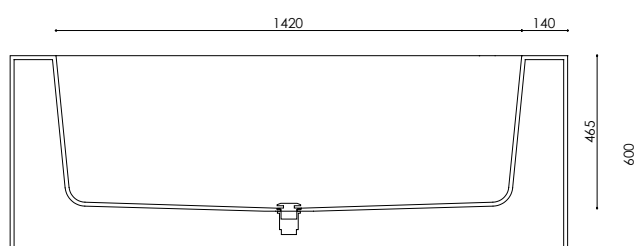

# VASCHE FREESTANDING | CIRCLE

DuPont™ Corian®

La vasca Circle è caratterizzata da una superficie morbida ed una forma accogliente. Si adatta ad installazioni a isola.

## dettagli tecnici

prospetto

sezione

pianta

*aquarazza*