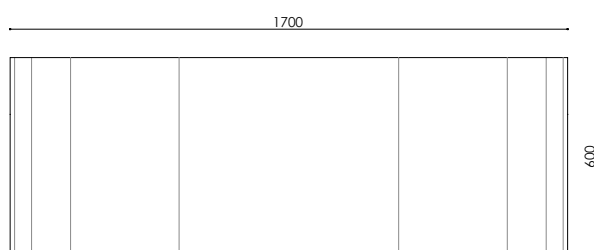

# VASCHE FREESTANDING | CIRCLE

DuPont™ Corian®

La vasca Circle è caratterizzata da una superficie morbida ed una forma accogliente. Si adatta ad installazioni a isola.

## dettagli tecnici

prospetto

sezione

pianta

*aquarazza*