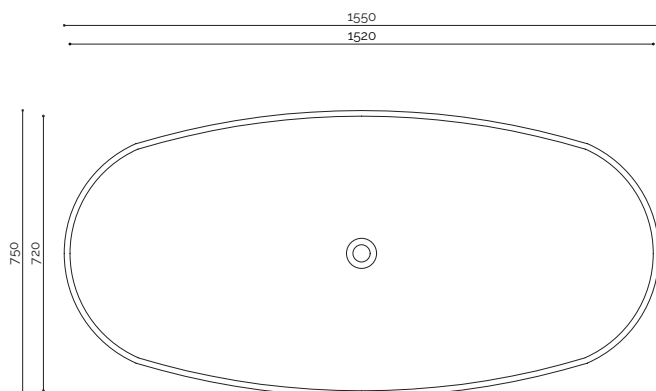

DuPont™ Corian®

La vasca a stampo realizzata in delight DuPont™ è caratterizzata da una superficie morbida ed una forma accogliente. Si adatta ad installazioni a isola.

dettagli tecnici

pianta

sezione

aquapazza