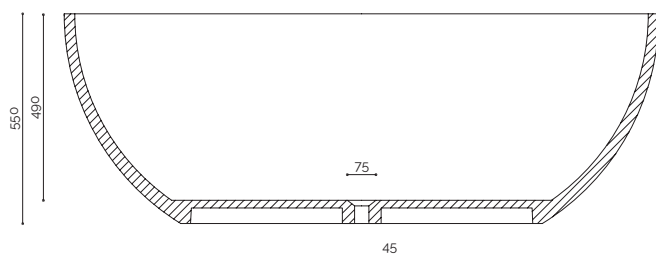

DuPont™ Corian®

La vasca a stampo realizzata in delight DuPont™ è caratterizzata da una superficie morbida ed una forma accogliente. Si adatta ad installazioni a isola.

dettagli tecnici

pianta

sezione

aquapazza