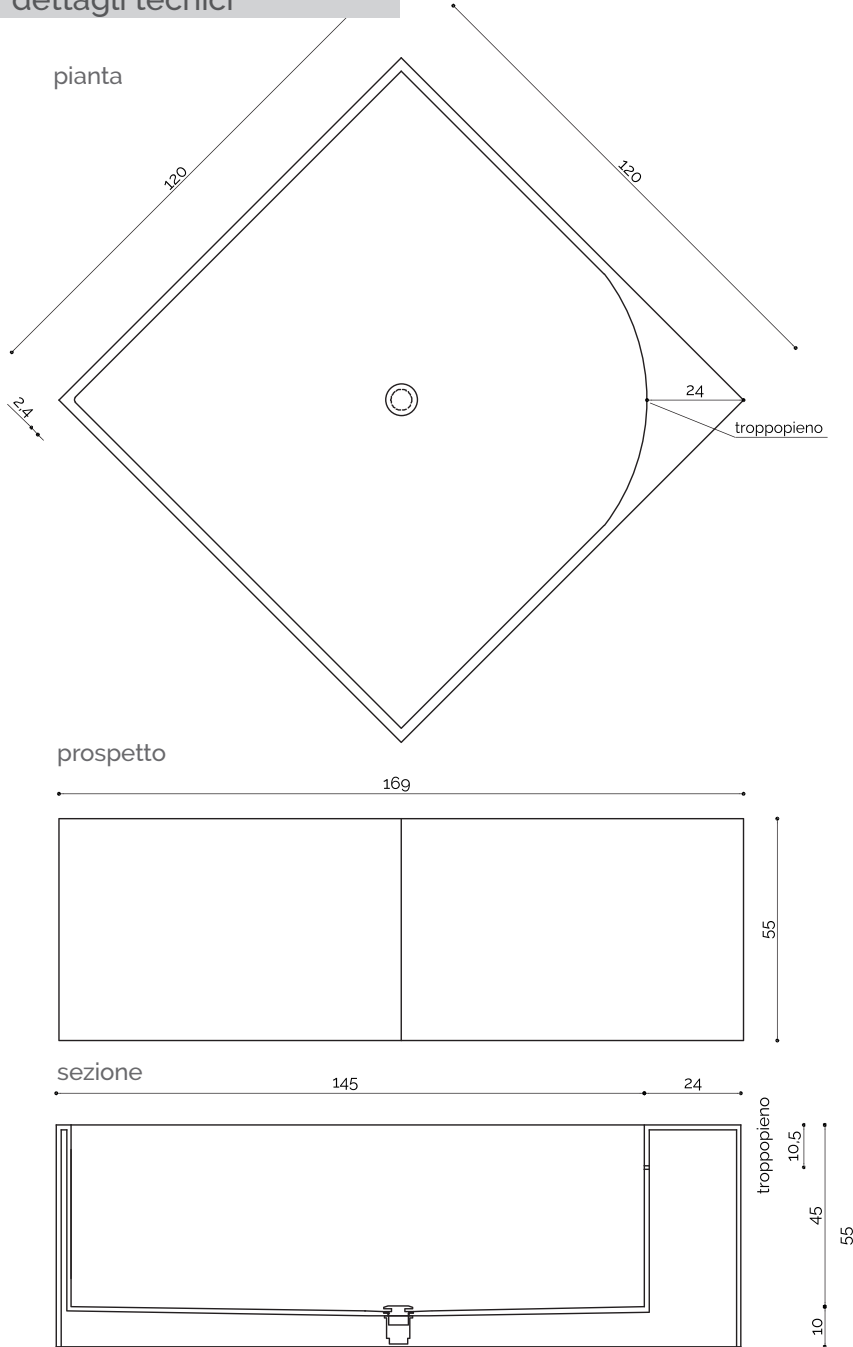

DuPont™ Corian®

La vasca Zerodue, realizzata interamente in Corian® DuPont™, è caratterizzata da pannelli verticali smussati, realizzati a spessore pieno Corian da 2,4 cm e pannello interno termoformato con sistema di troppopieno integrato.

Lo scarico è a comando manuale azionabile dall'interno e la piletta è in finitura Corian® DuPont™ in tinta. Disponibile per installazione a nicchia o ad isola.

dettagli tecnici

acquapazza

VASCHE FREESTANDING | zerodue