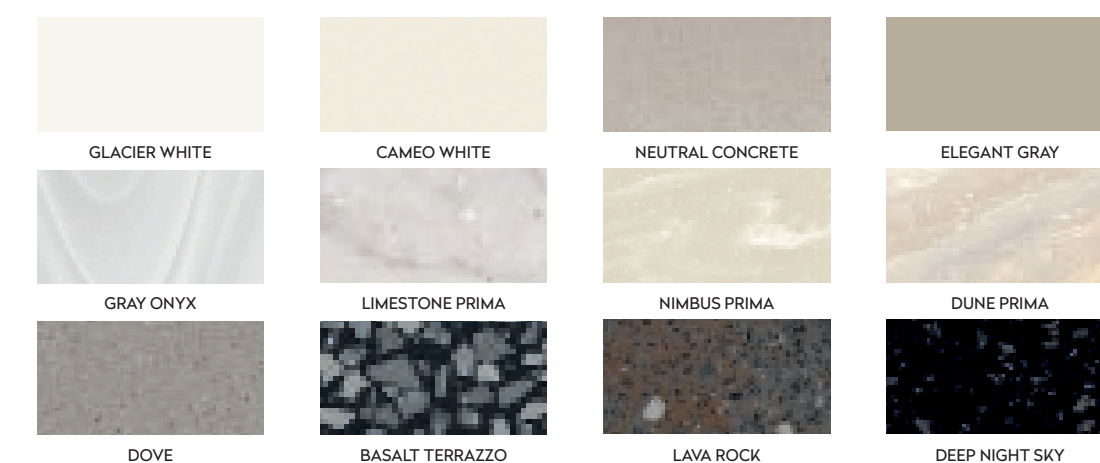

Ecco una selezione di colori per Corian® Solid Surface per gli elementi della cucina. Esplora una gamma di colori e soluzioni estetiche ancora più ampia sul sito www.corian.it per ottenere tutta la libertà creativa necessaria a realizzare le forme, le texture e gli effetti specifici per il tuo progetto. Nota: la gamma di colori di Corian® Solid Surface può comprendere tonalità fortemente pigmentate con venature casuali e pigmenti riflettenti. I campioni potrebbero non rappresentare perfettamente l'aspetto del materiale. Visita www.corian.it per consultare il nostro strumento online per la visualizzazione dei colori o rivolgiti al rappresentante di vendita Corian® Design per maggiori informazioni.

USO E PULIZIA

Corian® Solid Surface è un materiale non poroso, resistente alle macchie, uniforme, durevole e rinnovabile. Per sua natura è facile da pulire, di semplice manutenzione e facile da gestire nella quotidianità. Per la pulizia giornaliera, è sufficiente utilizzare un panno in microfibra con un comune detergente domestico per cucina. Per ulteriori informazioni, fai riferimento al kit per l'uso e la manutenzione fornito dall'installatore di Corian® Solid Surface.

RINNOVABILE

La maggior parte dei danni, inclusi danni da impatto, calore o prodotti chimici, possono essere riparati in loco per ripristinare l'integrità originale, liscia e igienica, della superficie.

CORIAN® QUALITY NETWORK

Il Corian® Quality Network ha l'obiettivo di garantire che il cliente sia completamente soddisfatto dell'installazione di Corian® Solid Surface. Ogni membro del Corian® Quality Network si impegna a fornire ai clienti un prodotto di altissima qualità e il miglior servizio possibile.

IL PROGRAMMA DI GARANZIA

La garanzia per Corian® Solid Surface offre due diversi livelli di protezione: a livello di prodotto e a livello di installazione. La garanzia sul prodotto è standard per tutti i prodotti Corian® e assicura che siano privi di difetti di fabbricazione per un periodo di 10 anni a partire dall'acquisto.

Per un livello più elevato di protezione, è possibile scegliere la Garanzia limitata sull'installazione, valida per 10 anni solo se la fabbricazione e l'installazione sono eseguite da un Industrial Partner membro del Corian® Quality Network. La Garanzia limitata sull'installazione si aggiunge alla garanzia del prodotto e assicura che la fabbricazione e l'installazione del prodotto Corian® finito siano esenti da difetti.